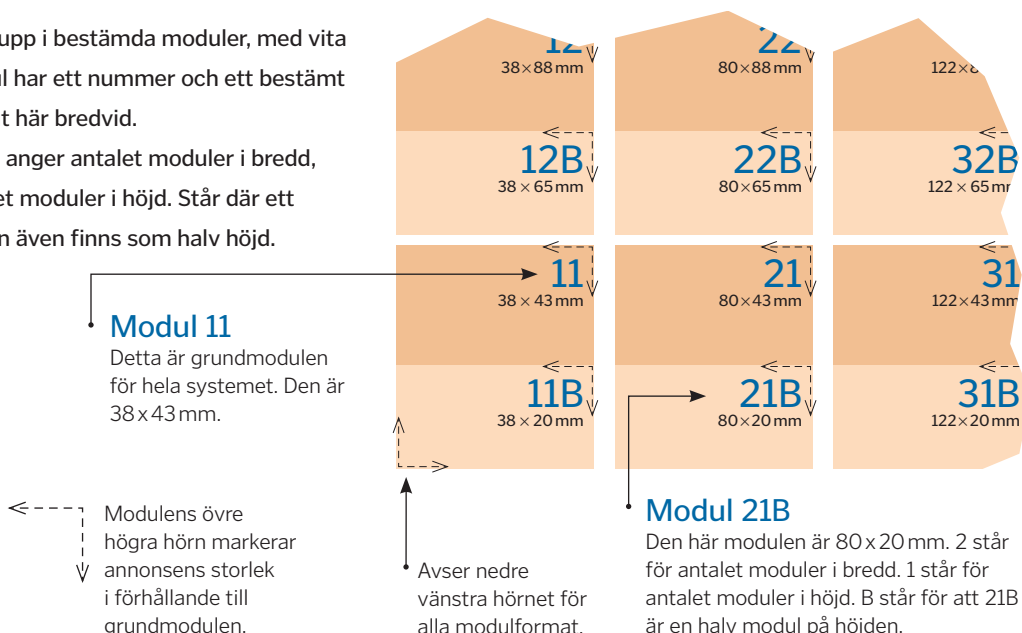

Hallandsposten.

Fiskaregatan 21, 301 81 Halmstad.
Tel 010-471 51 00 • Fax 035-10 97 42

Säljchef: Christer Larsson, e-post: christer.larsson@hallandsposten.se

Internet: www.hallandsposten.se

Lokalkontor:

Järnvägsgatan 19, Box 23, 314 21 Hyltebruk
Tel 010-471 50 70 • Fax 0345-480 99

Östertullsgatan 12, 312 21 Laholm
Tel 010-471 50 50 • Fax 0430-792 01