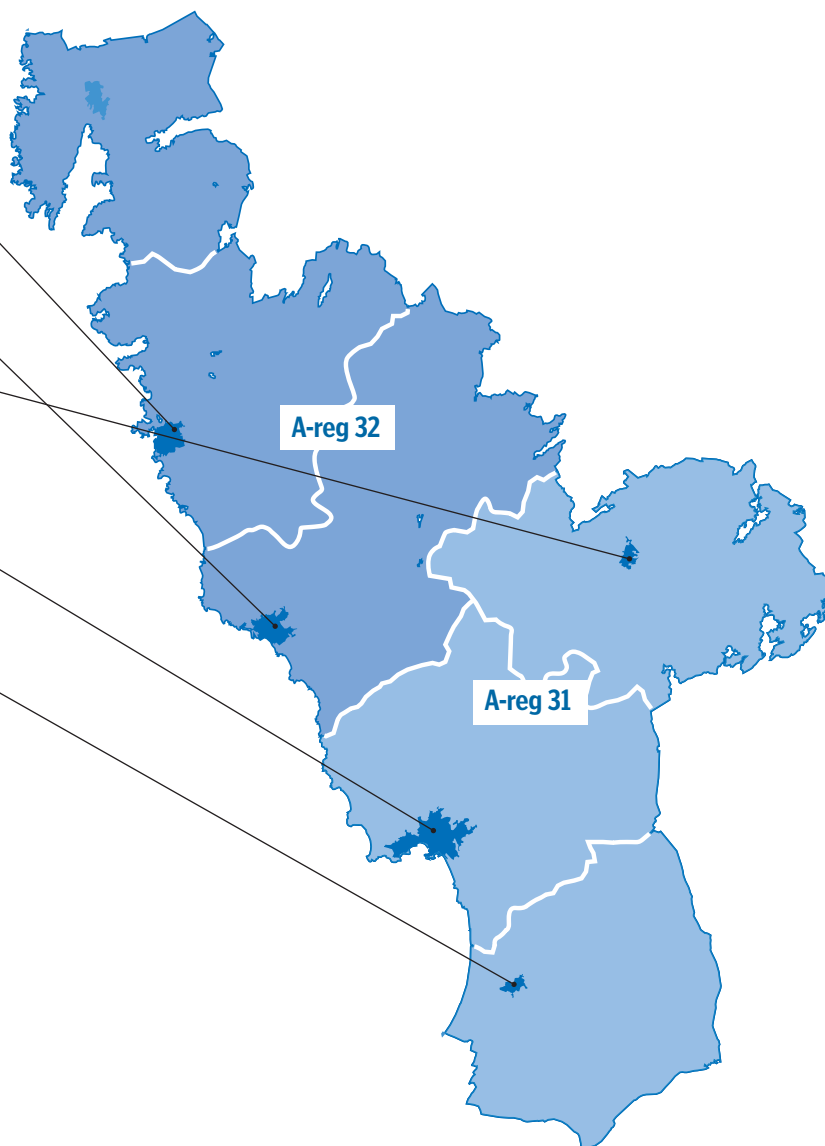

72 000 invånare
HP och HN når 69%

LAHOLM

18 000 invånare
HP och HN når 62%

Totalt A-reg 31 + 32

175 000 invånare
HN och HP når 71%

Källa: Orvesto® Konsument 2011: 2R

Hallands Nyheter

Storgatan 22, 311 81 Falkenberg • Tel 010-471 52 00 • Fax 010-471 52 19